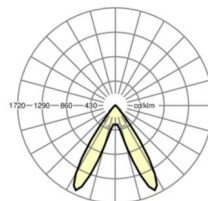

параметры

номер заказа	19460004060
код EAN	4020863396603
номер таможенного тарифа	94051190
Знак прохождения контроля	IP 20, класс защиты I, ENEC10 VDE, F, HACCP DIN10500/Food/IFS-пригодность для применения/BRC, Indoor, CE
Степень ударопрочности IK	IK03 (-20°C bis 25°C)
Температура окружения	ta -20°C в 25°C
Гарантийный срок	5 лет
Государственные программы поддержки	BEG - государственные субсидии для энергосберегающих зданий (действительна только для Германии)

электротехника

Балласт	Электронный драйвер (1 штука)
Мощность системы	68W
сетевое напряжение	230V/50Hz
автоматический предохранитель (пусковой ток)	10 штук/B10, 16 штук/B16, 10 штук/C10, 16 штук/C16
класс энергосбережения/Источник света	C

Оптика

Оснастка	LED, цветопередача/оттенок света CRI ≥ 80 / 4000K
Допуск для координаты цветности (MacAdam)	3SDCM
Фотобиологическая безопасность (светильник)	RG1
Номинальный световой поток	11747lm
Срок службы LED	50000h L80/B10 (Tq 25°C)
светоотдача светильников	172lm/W
Угол излучения	70° (C0) / 90° (C90)
UGR поп./вдоль	21.6 / 20.3

DEEP-LINK

<https://www.regiolux.de/ru/article/19460004060>

Ссылка	LED 12000lm 840
ηLB	100 %
Φ ↓/↑	99 % / 1 %
UGR поп./вдоль	21.6 / 20.3